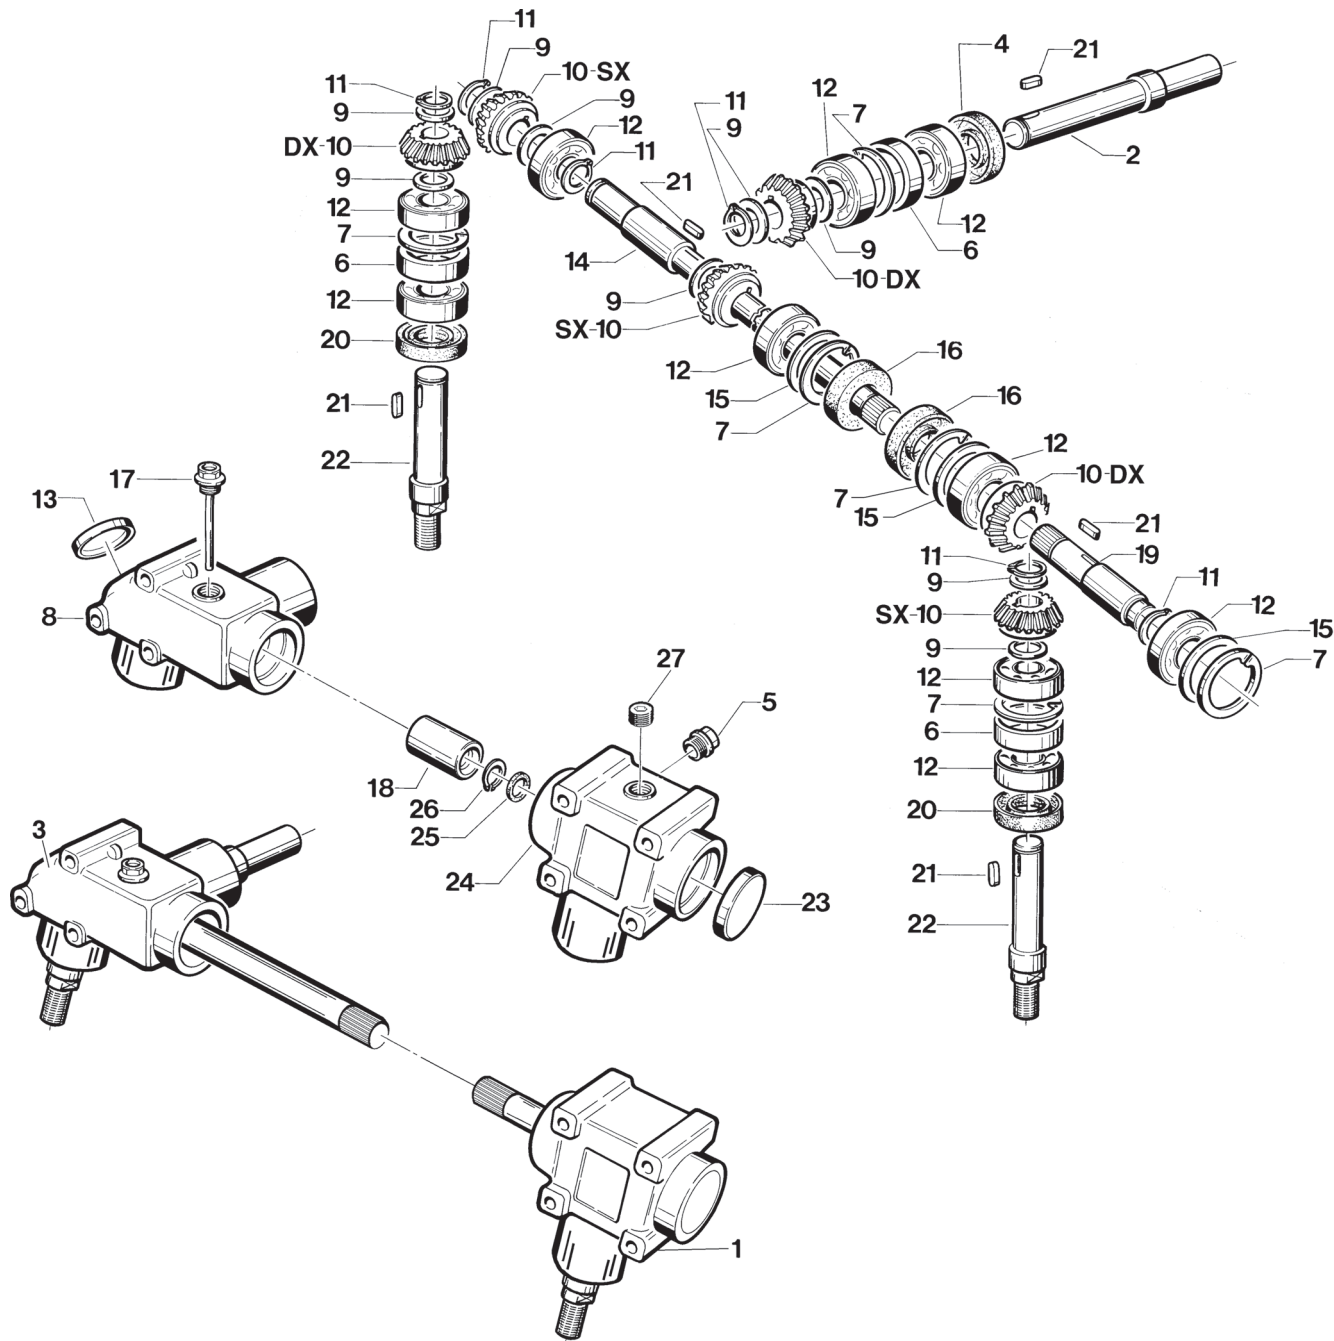

Pos.	CODICE / CODE
01	00777304400
02	00777302001
03	00777304200
04	00777250006
05	00777150002
06	00777302002
07	00111650009
08	00777302009
09	00111990007
09	00111990053
09	00111990054
09	00111990055
10	00777302003
11	00111000057
12	00777100019
13	00777270001
14	00777302004
15	00111990006
15	00111990056
15	00111990057
15	00111990058
16	00777250007
17	00111990005
18	00777302010
19	00777302005
20	00777250005
21	00111900003
22	00777302006
23	00777270002
24	00777302007
25	00777230002
26	00111650010
27	00777150003