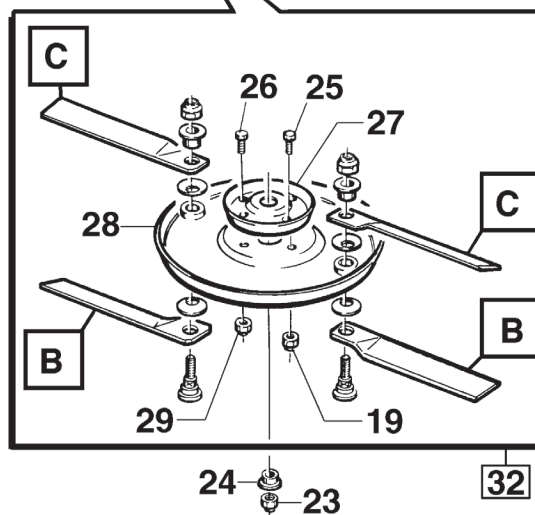

Pos.	CODICE / CODE
01	95006000001
02	00111800004
03	95006000002
04	95599130000
05	PC95006000005
06	00111400007
07	00111450005
08	95139100001
09	PV95023000004
10	00111300002
11	00111000035
12	95122100000
13	00777202200
14	00111960002
15	00111000174
16	00111300063
17	00111970082
18	00111250002
19	00111000080
20	95006600001
21	95006700002
22	95006700003
23	00111250001
24	95023000001
25	00111350020
26	00111000093
27	PC95006700001
28	95006500000
29	00111000071
30	00555000029
31	95006600000
32	95006700000
33	95599220000

DA MATRICOLA - FROM MACHINE No.
DÈS LE N° DE SÉRIE - AB SERIENNUMMER

04318709