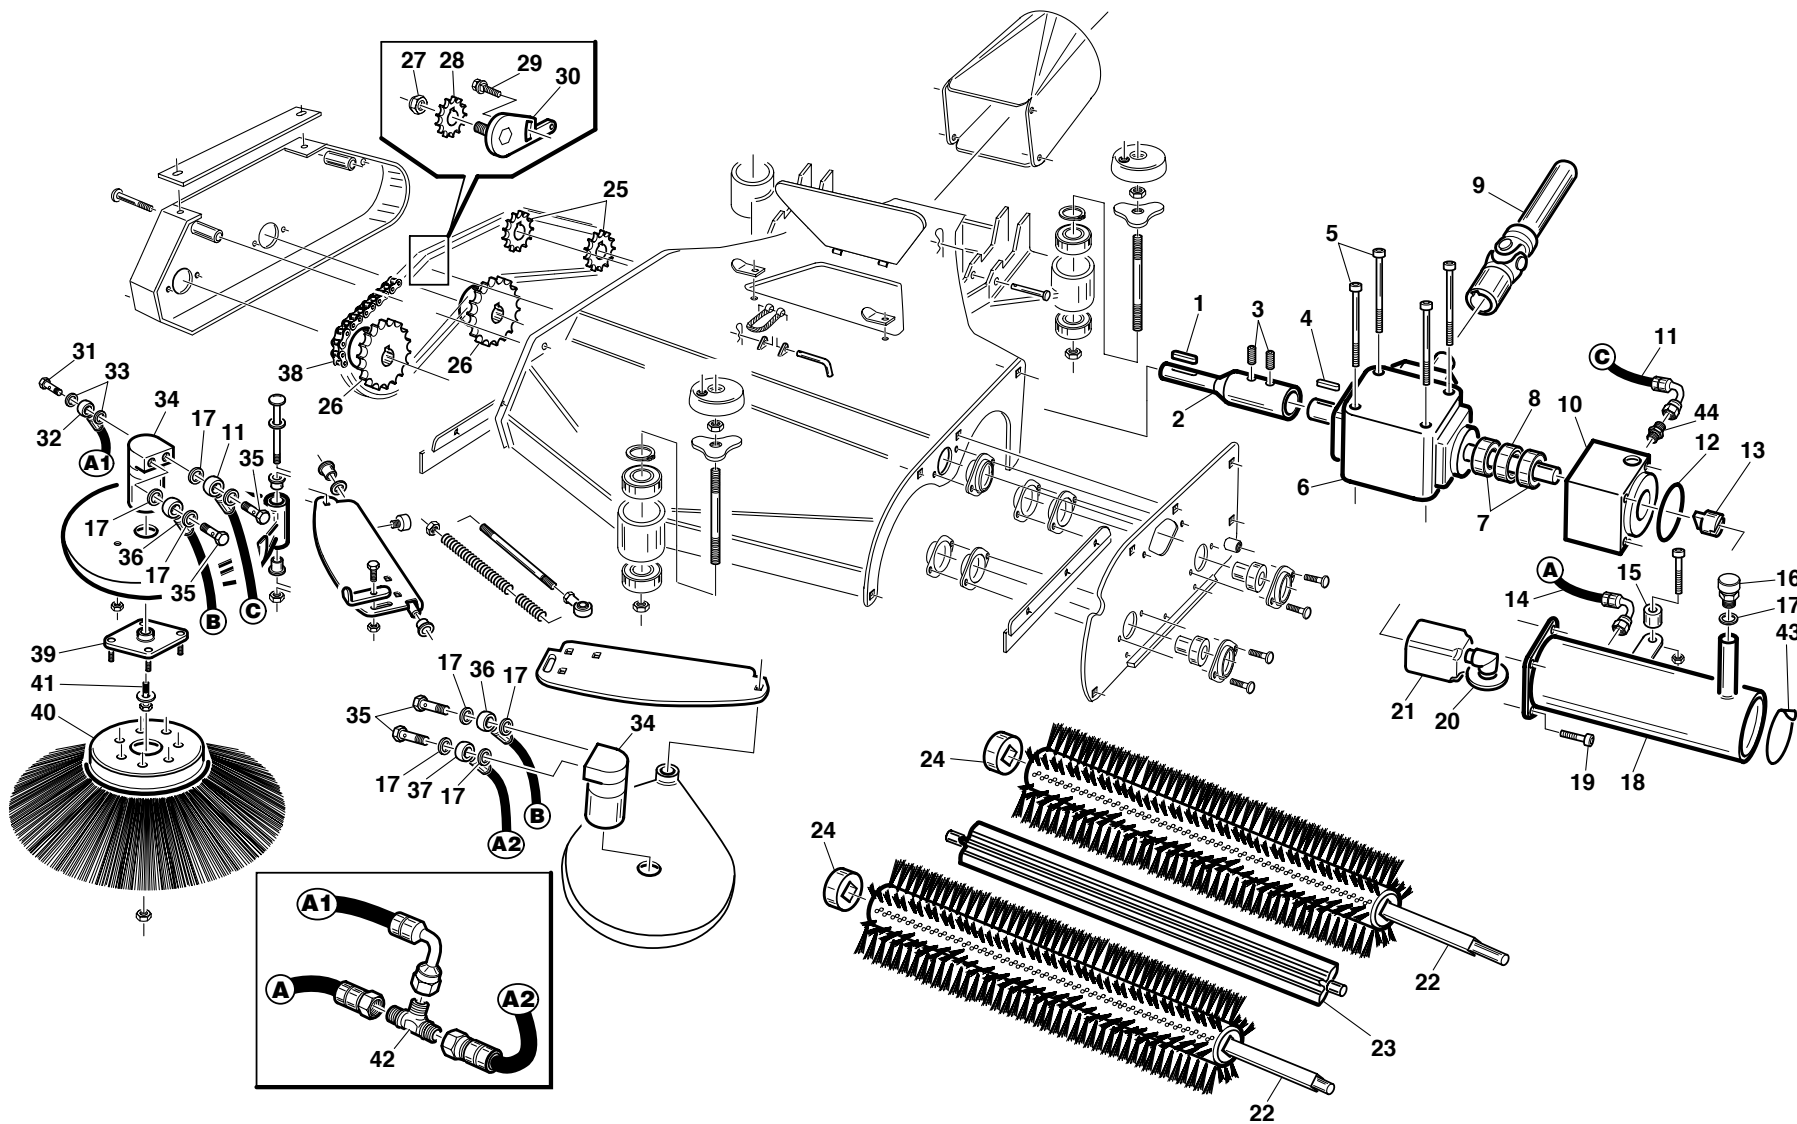

PIATTO 150 SM - 11 PIATTO 150 SM
CUTTING DECK 150 SM
PLATEAU DE COUPE 150 SM
MÄHWERK 150 SM

PIATTO 150 SM - 11/1 PIATTO 150 SM
CUTTING DECK 150 SM
PLATEAU DE COUPE 150 SM
MÄHWERK 150 SM

Pos.	CODICE / CODE
01	95163101000
02	95073000020
03	95073000019
04	00111000175
05	95147000001
06	95073000050
07	95073000054
08	95073000055
09	95073000060
10	00777100006
11	00111000057
12	95163101100
13	95163100002
14	00111000080
15	95163100001
16	00111970167
17	95073000012
18	00111340003
19	00777100030
20	95073000007
21	95163100011
22	95163100017
23	95163100013
24	95163100022
25	95163100019
26	95163100021
27	95163100020
28	95599000019
29	95163100018
30	95163100026
31	00777200007
32	95163100024
33	95163100023
34	95163100028
35	95163100025
36	00111340001
37	95073000056
38	95163101200
39	00111750004
40	95162000012
41	00555200075
42	00555200076
43	00555200074
44	95125000009
45	95073000013
46	95163000002
47	95163000001