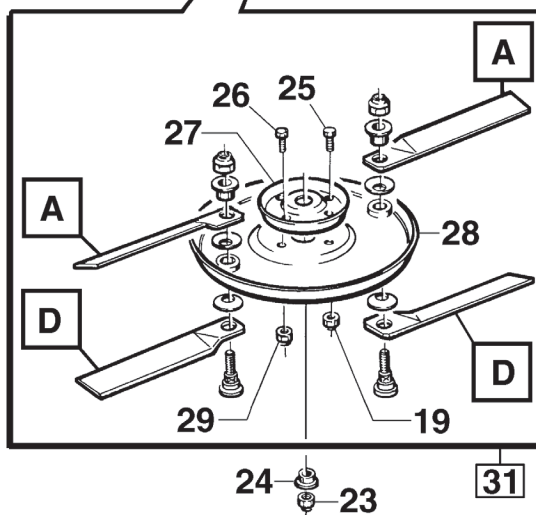

Pos.	CODICE / CODE
01	95006000001
02	00111800004
03	95006000002
04	95599130000
05	PC95006000005
06	00111400007
07	00111450005
08	95139100001
09	PV95023000004
10	00111300002
11	00111000035
12	95122100000
13	00777202200
14	00111960002
15	00111000174
16	00111300063
17	00111970082
18	00111250002
19	00111000080
20	95006600001
21	95006700002
22	95006700003
23	00111250001
24	95023000001
25	00111350020
26	00111000093
27	PC95006700001
28	95006500000
29	00111000071
30	00555000029
31	95006600000
32	95006700000
33	95599220000

DA MATRICOLA - FROM MACHINE No.
DÈS LE N° DE SÉRIE - AB SERIENNUMMER

04318709