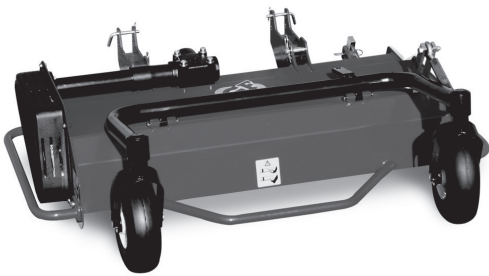

**CATALOGO PARTI DI RICAMBIO
CATALOGUE PIECES DETACHEES
SPARE PARTS CATALOGUE
ERSATZTEILKATALOG**