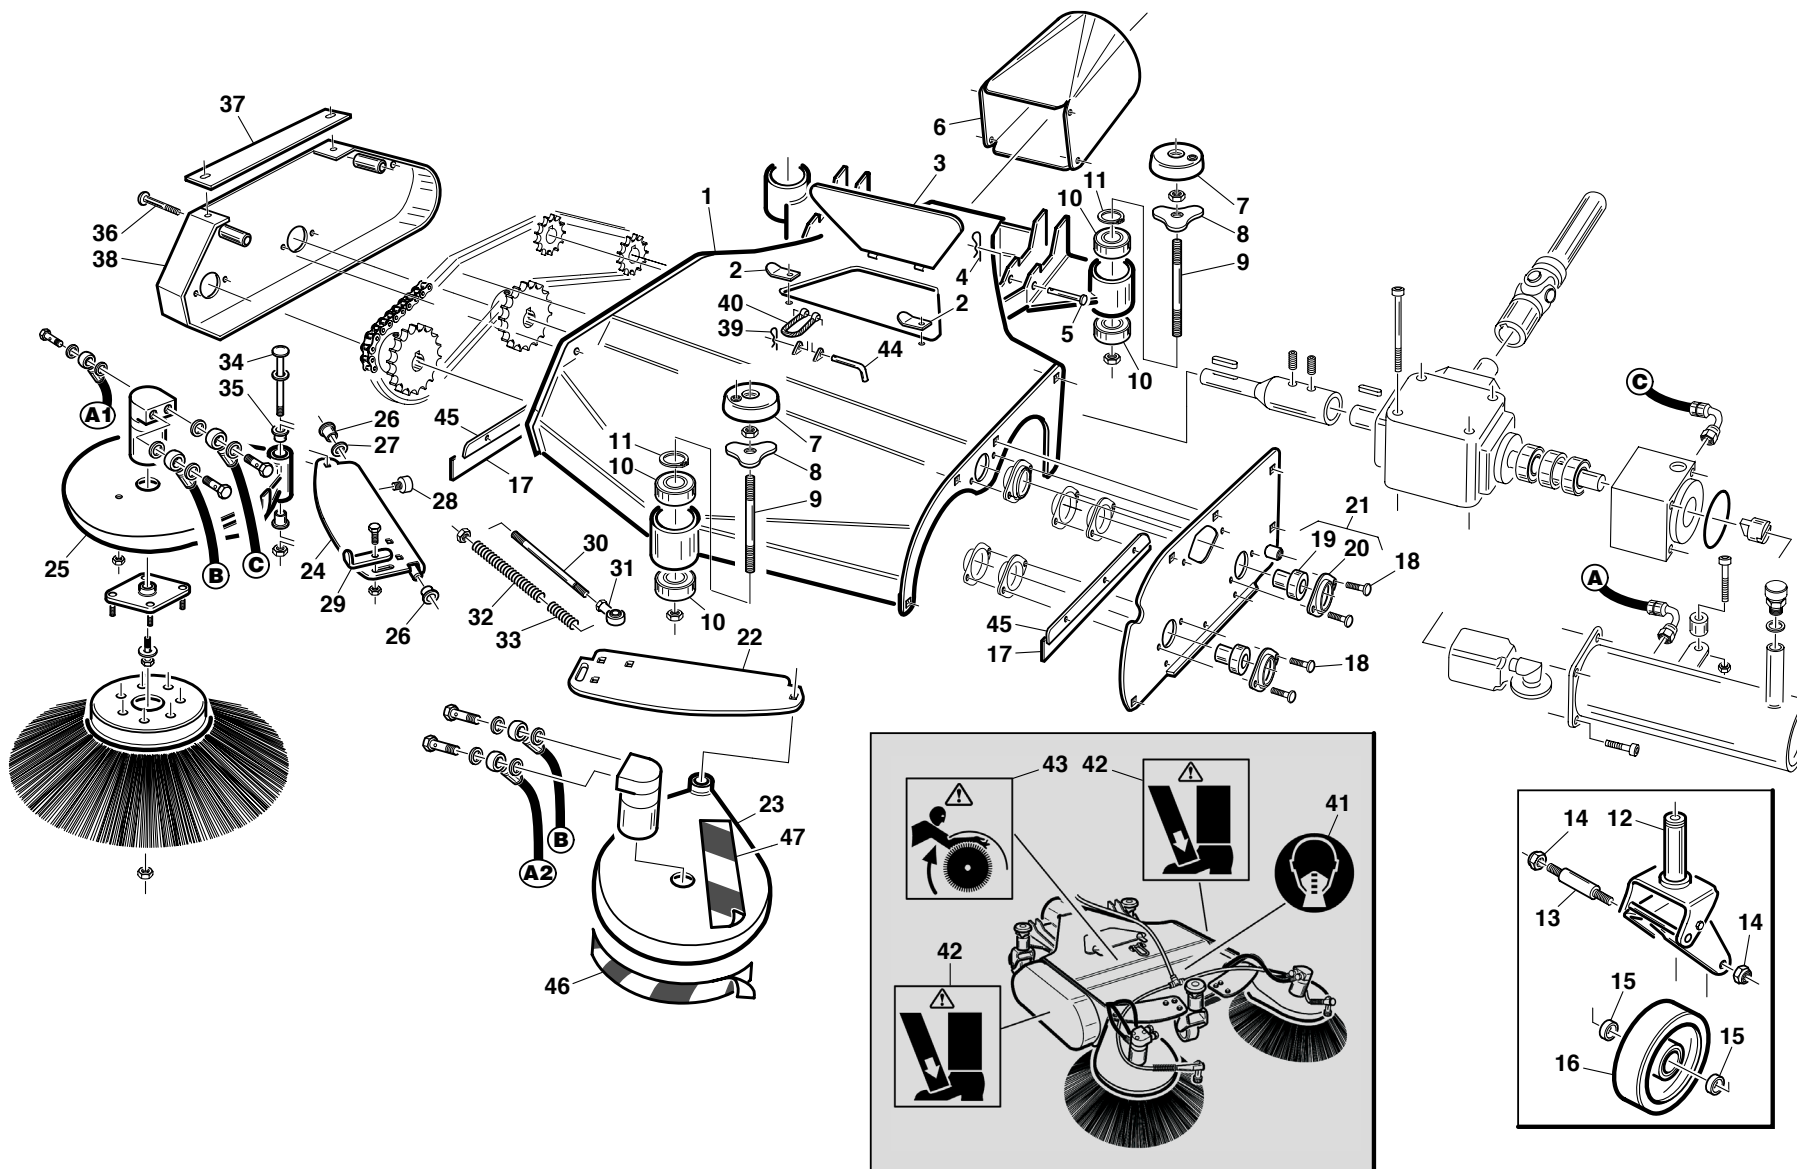

PIATTO 150 SM - 11 PIATTO 150 SM
CUTTING DECK 150 SM
PLATEAU DE COUPE 150 SM
MÄHWERK 150 SM

PIATTO 150 SM - 11/1 PIATTO 150 SM
CUTTING DECK 150 SM
PLATEAU DE COUPE 150 SM
MÄHWERK 150 SM

Pos.	CODICE / CODE
01	95163101000
02	95073000020
03	95073000019
04	00111000175
05	95147000001
06	95073000050
07	95073000054
08	95073000055
09	95073000060
10	00777100006
11	00111000057
12	95163101100
13	95163100002
14	00111000080
15	95163100001
16	00111970167
17	95073000012
18	00111340003
19	00777100030
20	95073000007
21	95163100011
22	95163100017
23	95163100013
24	95163100022
25	95163100019
26	95163100021
27	95163100020
28	95599000019
29	95163100018
30	95163100026
31	00777200007
32	95163100024
33	95163100023
34	95163100028
35	95163100025
36	00111340001
37	95073000056
38	95163101200
39	00111750004
40	95162000012
41	00555200075
42	00555200076
43	00555200074
44	95125000009
45	95073000013
46	95163000002
47	95163000001