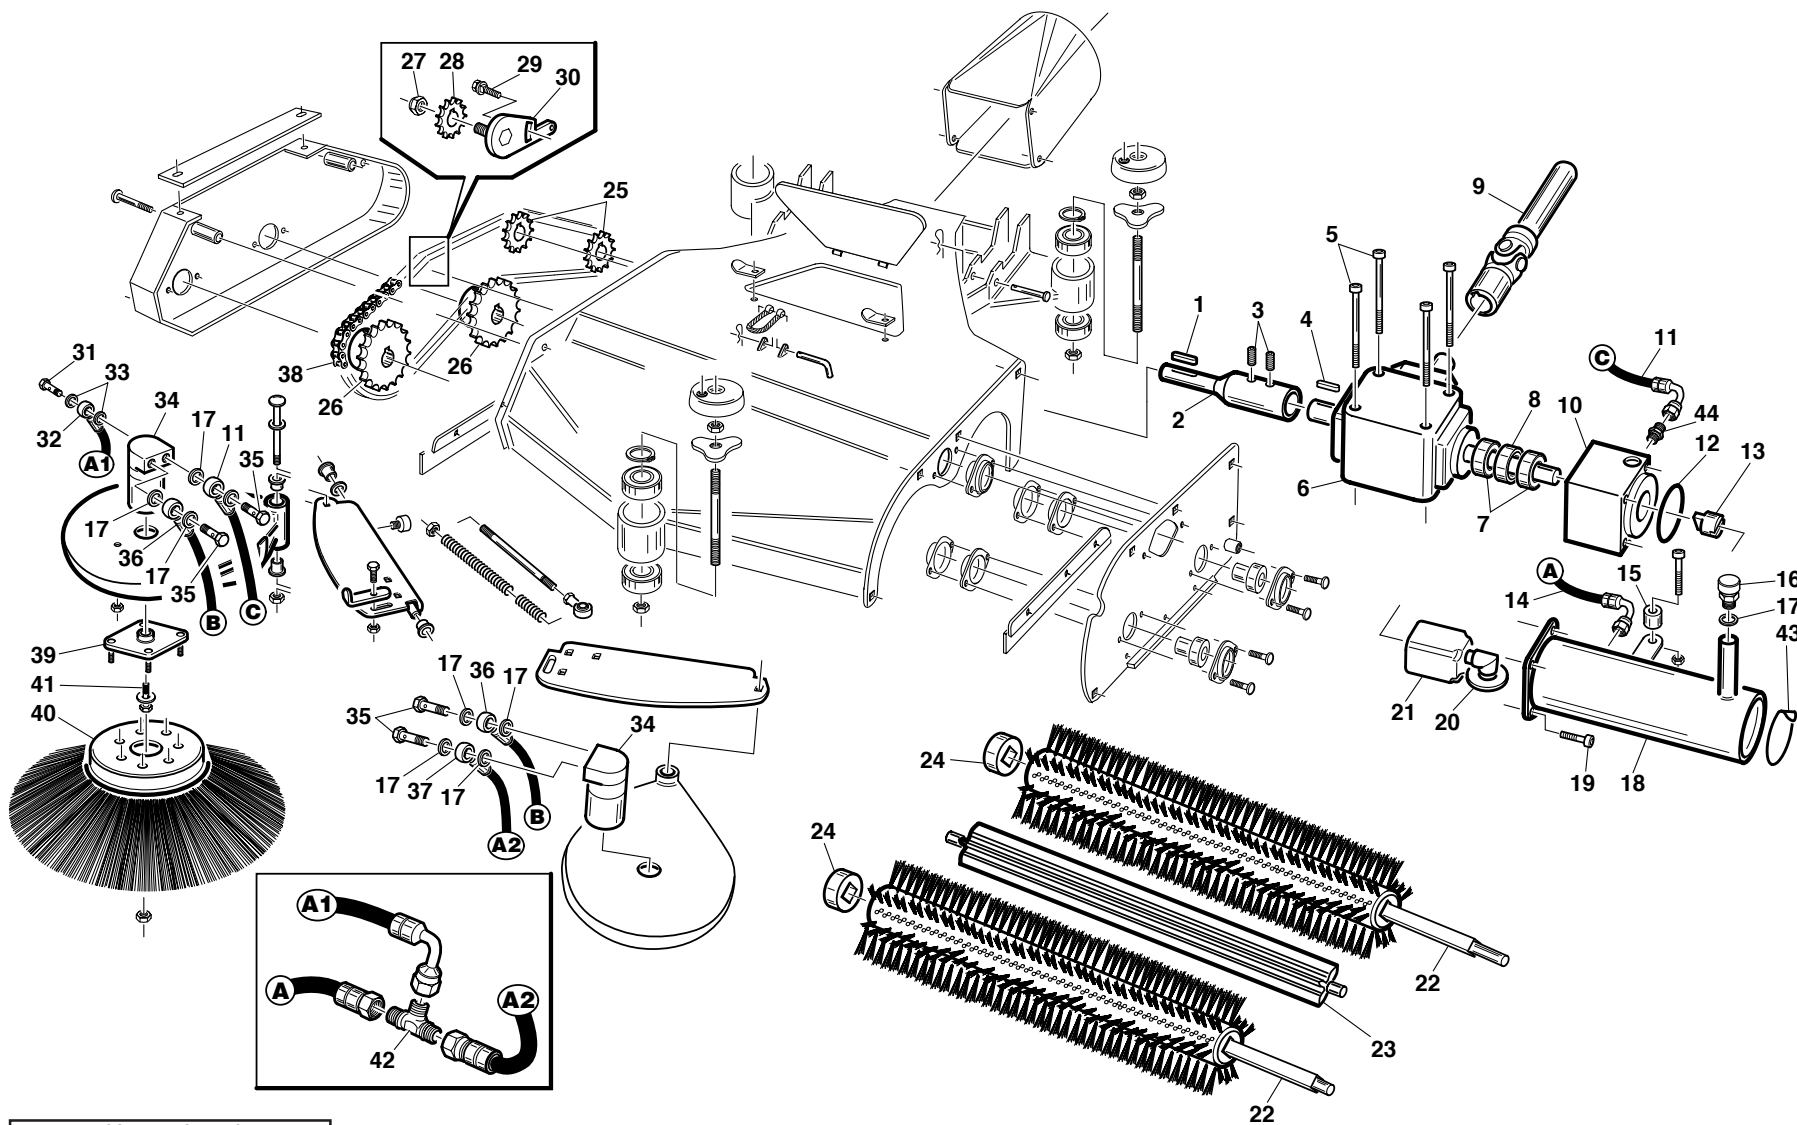

DA MATRICOLA - FROM MACHINE No.
DÈS LE N° DE SÉRIE - AB SERIENNUMMER

04318709

Pos.	CODICE / CODE
01	95163100010
02	95073000053
03	00111960001
04	00111900017
05	00111340001
06	00777305000
07	00777100035
08	95163100009
09	00777202300
10	95163100003
11	95163100008
12	00777230017
13	95163100007
14	95163100006
15	95163100004
16	95599000014
17	00777600003
18	95163100005
19	00111400002
20	95599000015
21	95599000013
22	95073000017
23	95073000016
24	95073000036
25	95073000034
26	95073000035
27	00111250003
28	95073370000
29	00111340004
30	95073360000
31	00777600026
32	95163100029
33	00777600045
34	95599000017
35	00777600042
36	95163100030
37	95163100014
38	00777400012
39	95163100012
40	00777660005
41	00111450009
42	95163100027
43	00555200147
44	95163100031