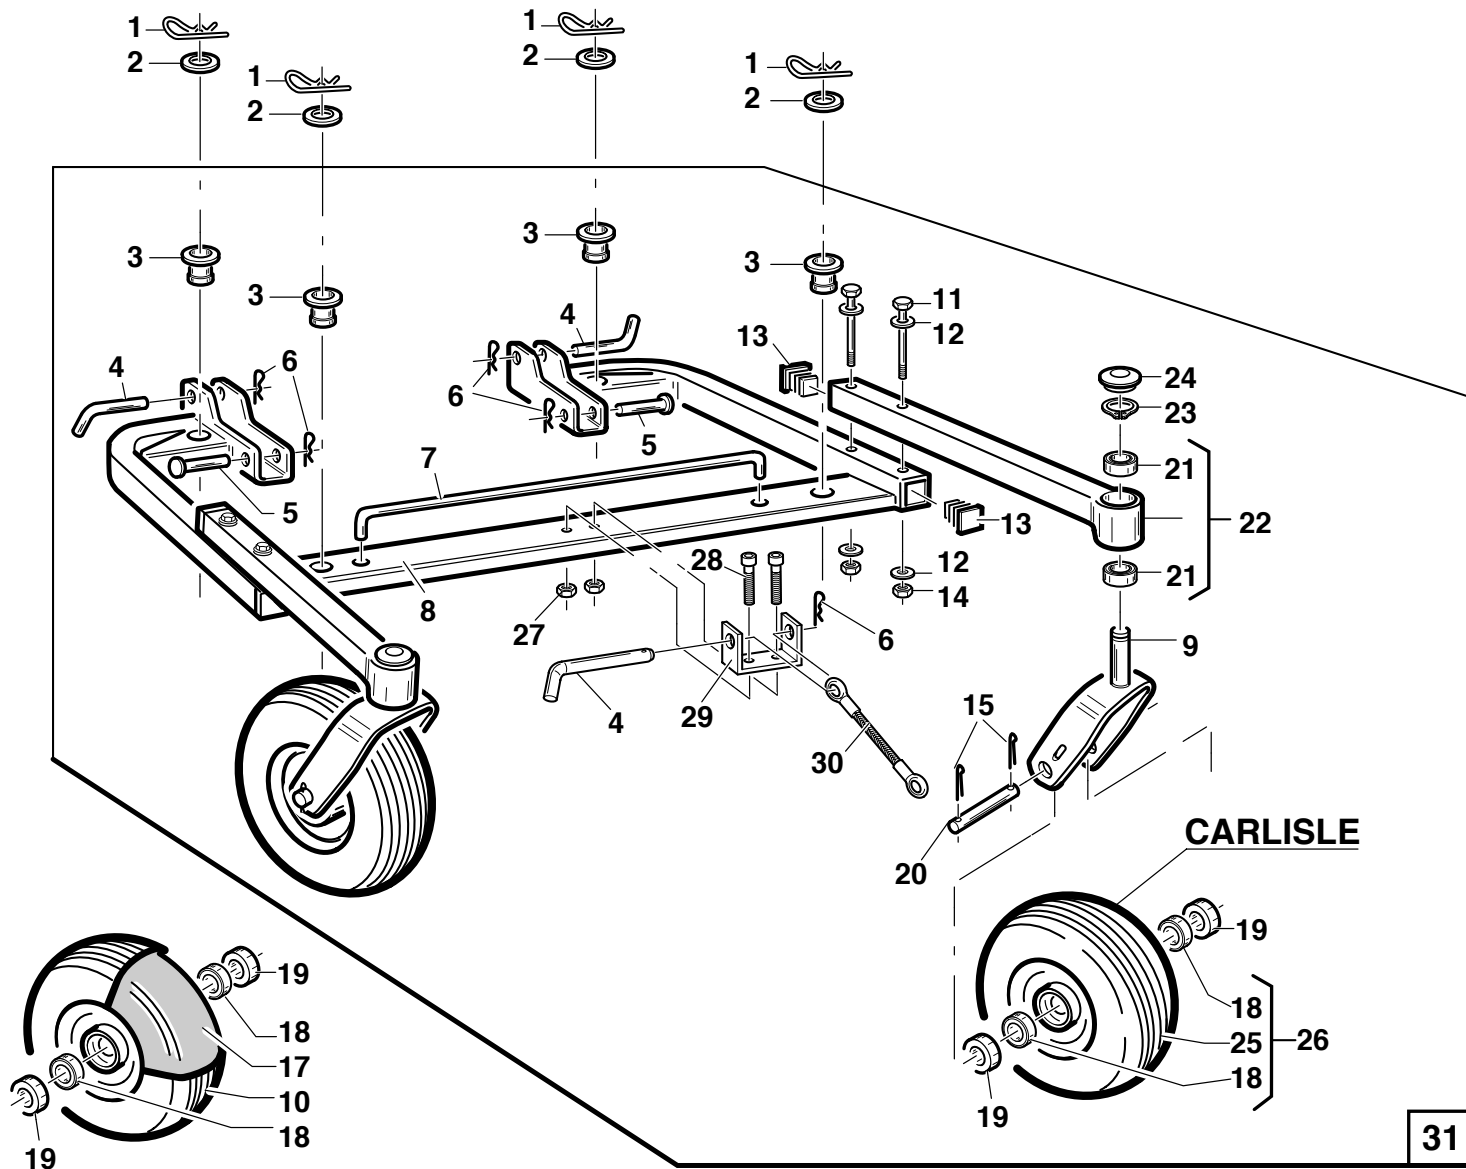

Pos.	CODICE / CODE
01	00111000175
02	00111000170
03	90106000007
04	95125000009
05	95139100003
06	00111750004
07	PZ95006000004
08	95139202000
09	95139201000
10	00111940019
11	00111300058
12	00111000061
13	00111970148
14	00111000071
15	00111750005
16	95139206000
17	00111930011
18	00777100008
19	90110000001
20	95139200001
21	00777100006
22	95139204000
23	00111000057
24	99076000006
25	00111940022
26	95139205000
27	00111000035
28	00111450005
29	95162000011
30	95162000012
31	95139200000